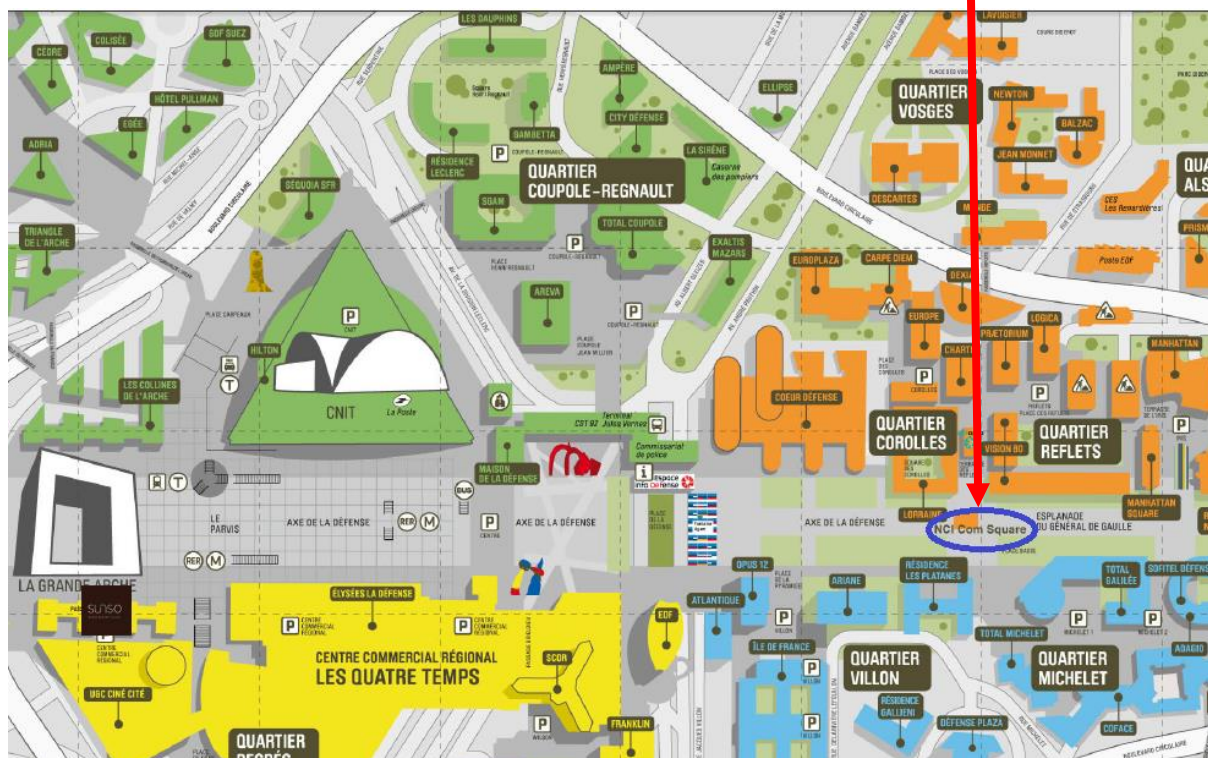

Plan d'accès - Conférence

« Quelques bonnes questions à se poser sur son dispositif de retour et de partage d'expérience »

Jeudi 16 avril de 14h à 16h

NCI Com'Square
57, esplanade du Général de Gaulle
92081 Paris-La Défense

Accès :
RER A - La Défense (Grande arche)
Métro ligne 1 - La Défense (Grande arche)
Métro ligne 1 - Esplanade de la Défense

NCI Com'Square se situe au centre de l'esplanade.
L'entrée est accessible par un escalier menant sous l'esplanade.